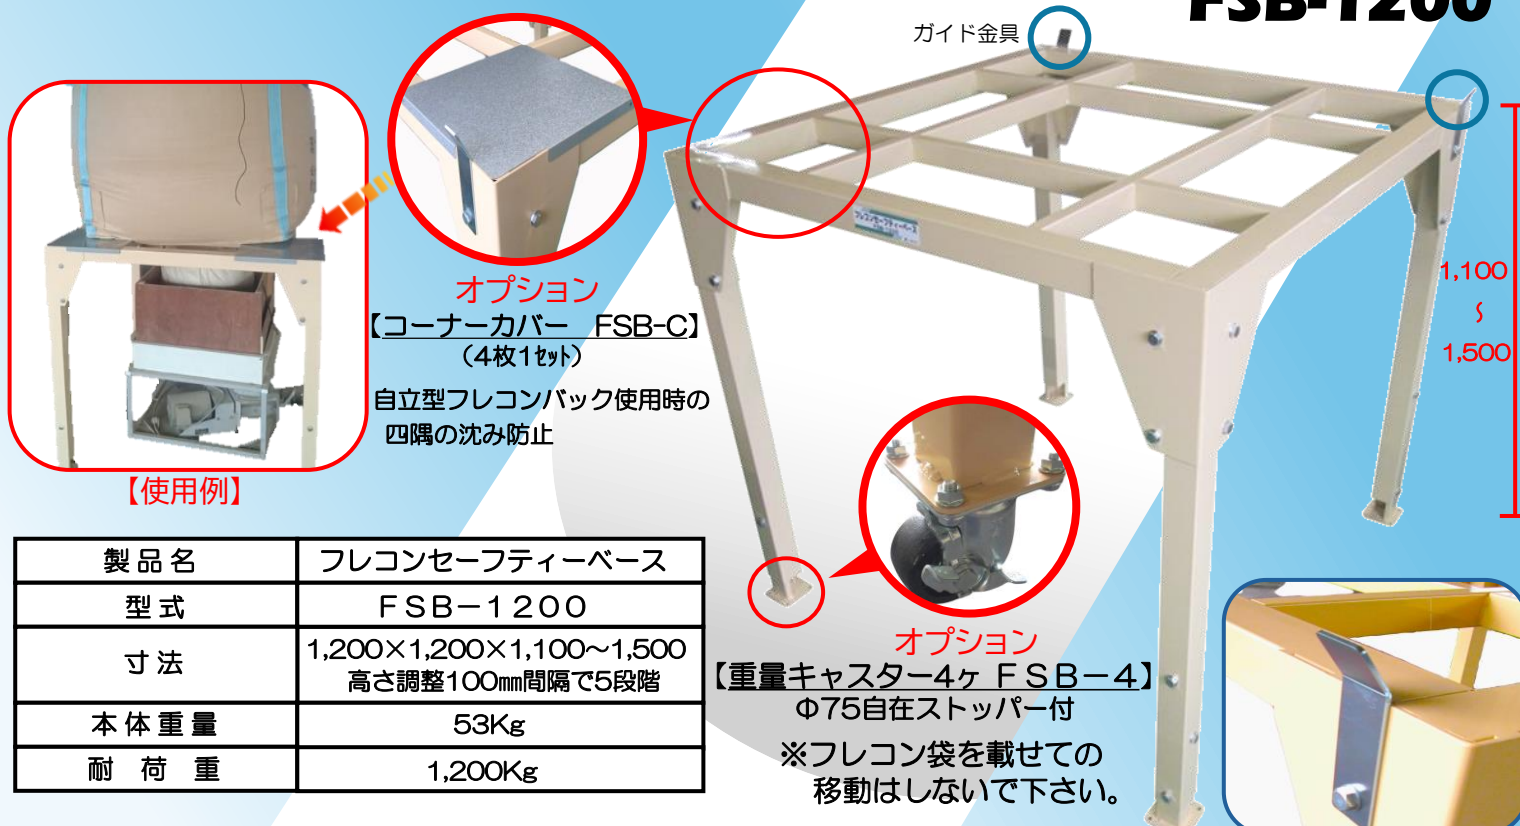

フレコンセーフティベース

FSB-1200

製品名	フレコンセーフティベース
型式	FSB-1200
寸法	1,200×1,200×1,100~1,500 高さ調整100mm間隔で5段階
本体重量	53Kg
耐荷重	1,200Kg

粳・玄米

秋作業 人を守る

培土

春作業 機械を守る

昇吉+玄米用フレコンホッパーとセット

★作業例★

ハイホッパー、ダンプホッパー、荷受ホッパー
そば粗選機、大豆粗選機、他社昇降機付ホッパー
とセットでの使用が可能です!!

シードアルファ (SA-10) とセット

フレコンの下での危険作業の解消!