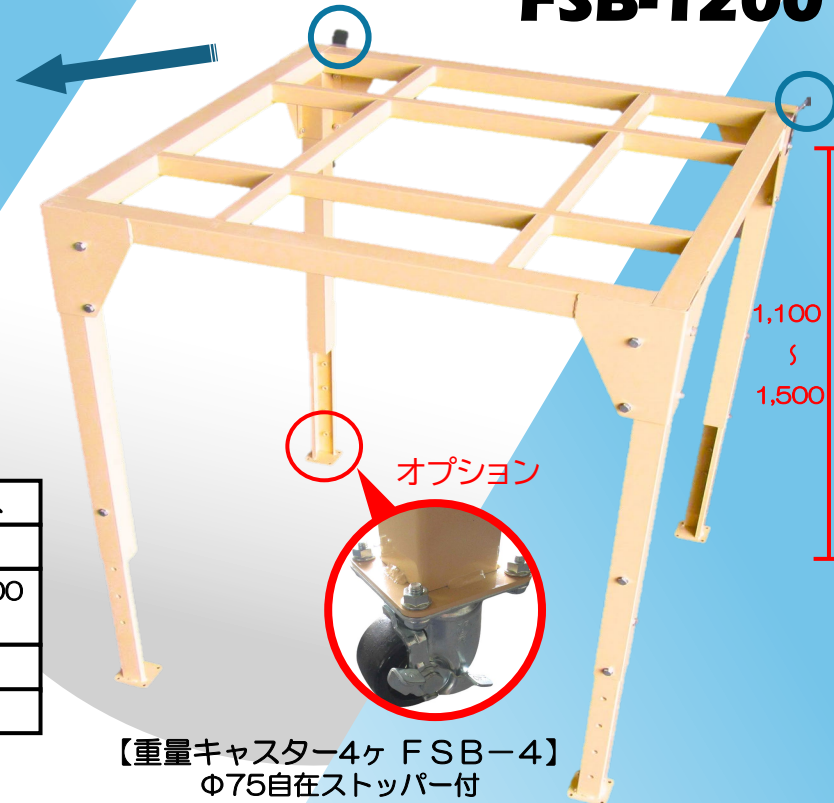

フレコンセーフティーベース

FSB-1200

位置合せのための
ガイド金具 2ヶ付

1,100
S
1,500

オプション

【重量キャスター4ヶ FSB-4】
Φ75自在ストッパー付

※フレコン袋を載せての
移動はしないで下さい。

製品名	フレコンセーフティーベース
型式	FSB-1200
寸法	1,200×1,200×1,100~1,500 高さ調整100mm間隔で5段階
本体重量	53Kg
耐荷重	1,200Kg

籾・玄米

秋作業 人を守る

培土

春作業 機械を守る

昇吉+玄米用フレコンホッパーとセット

★作業例★

ハイホッパー、ダンプホッパー、荷受ホッパー
そば粗選機、大豆粗選機、他社昇降機付ホッパー
とセットでの使用が可能です!!

シードアルファとセット

フレコンの下での危険作業の解消!