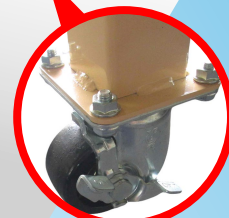

フレコンセーフティーベース

FSB-1200

位置合せのための
ガイド金具 2ヶ付

1,100
S
1,500

オプション

【重量キャスター4ヶ FSB-4】
Φ75自在ストッパー付

※フレコン袋を載せての
移動はしないで下さい。

製品名	フレコンセーフティーベース
型式	FSB-1200
寸法	1,200×1,200×1,100~1,500 高さ調整100mm間隔で5段階
本体重量	53Kg
耐荷重	1,200Kg

籾・玄米

秋作業 人を守る

培土

春作業 機械を守る

昇吉+玄米用フレコンホッパーとセット

★作業例★

ハイホッパー、ダンプホッパー、荷受ホッパー
そば粗選機、大豆粗選機、他社昇降機付ホッパー
とセットでの使用が可能です!!

シードアルファとセット