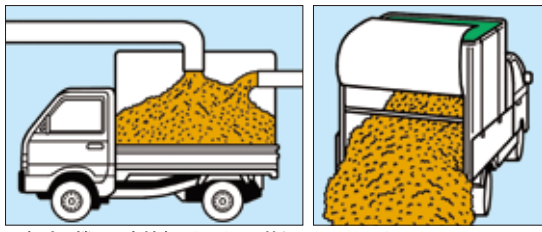

●使用例

▲ 粉すり機より直接粉がらが入る状況

▲ 簡単な粉がら排出状況(後方排出)

●発売元

株式会社 **ホクエツ**

ホームページアドレス <https://www.hokuetsu.jp>

●特約店

本社	新潟県燕市物流センター2-29	☎(0256)63-9155	FAX(0256)64-2088
北海道営業所	北海道三笠市岡山178-18	☎(01267)2-4884	FAX(01267)2-3858
青森営業所	青森県青森市浪岡字山本	☎(0172)62-1551	FAX(0172)62-1023
秋田営業所	秋田県湯上市昭和久保	☎(018)877-4371	FAX(018)877-4372
山形営業所	山形県東田川郡三川町横山	☎(0235)66-4551	FAX(0235)66-4552
岩手営業所	岩手県紫波郡紫波町上平沢	☎(019)673-6677	FAX(019)673-6675
宮城営業所	宮城県黒川郡大衡村尾西43-1	☎(022)345-4546	FAX(022)345-5507
福島営業所	福島県郡山市喜久田町1-39-1	☎(024)959-5577	FAX(024)959-5070
関東営業所	栃木県小山市横倉新田310-8	☎(0285)31-3440	FAX(0285)31-3441
新潟営業所	新潟県燕市物流センター2-29	☎(0256)63-9155	FAX(0256)64-2088
東海事務所	岐阜県羽島市堀津町横手3-29	☎(058)398-7213	FAX(058)398-7214