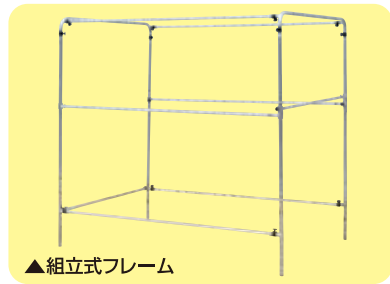

粉がらコンテナ

ホクエツ
Hot
情報

MKSシートタイプ

当社従来商品対比の
約1/2に軽量化!
MKS-4タイプ(軽トラック用)で
11kg

▲上面のみメッシュになって
おりますので、側面、前後方
からのホコリの心配が
ありません。

アルミフレームにより軽量です。
荷台への積み降ろしが楽です。

※使用時及び走行時は必ずロープ
にて荷台に固定してください。

▲分解時

▲組立式フレーム

〈オプション〉

- 粉がら投入管 (MTK-1)
- ビニールホース 接続用投入管 (φ190mm)

▲粉がら投入管

インターネットで
より詳しく
ご覧いただけます!

メッシュタイプ

組立のしやすい
ビニールネットと
パイプによる
メッシュタイプ。

本体はパイプの為、
幅・長さがトラック
の荷台寸法に合わ
せてスライド調整
が可能です。

●使用例

▲ 粉すり機より直接粉がらが入る状況

▲ 簡単な粉がら排出状況(後方排出)

特長

- 工具を必要としない簡単な組立式で、使用後は場所を取りません。
- 3方向より粉がら放出が出来ます。
- 車にセットすれば、粉すり終了後すぐに粉がらの処理が出来ます。
- 一般道路走行中、粉がらの飛散がありません。
- 粉がらの投入口は後方、上面の2カ所から投入出来ます。

●仕様

型式	軽量シートタイプ		メッシュタイプ	
	MKS-4	MKS-6	M-550	M-1000
	軽トラック	トラック(1000cc)	軽トラック	トラック(1000cc)
高さ	1,800mm	1,710mm	1,500mm	1,600mm
巾	1,300mm	1,550mm	1,230~1,360mm	1,500~1,630mm
長さ	1,840mm	2,680mm	1,770~1,970mm	2,520~2,720mm
収容量	約4反歩	約6反歩	約3反歩	約5反歩
本体重量	11kg	18kg	26kg	34kg