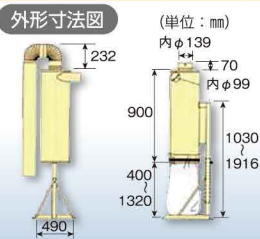

ゴミとるもん

排塵機用集塵器

乾燥機に装備されている排塵機 (トップクリーナー) から取り
除かれるゴミ・ホコリをビニール袋に収納できるので清潔です。

仕様	
型 式	GM-280SK
全 幅 (mm)	490
全 長 (mm)	490
本体高さ (mm)	1,370
本体高さ (mm) ※持ち上げ時	2,290
集じん袋 (mm)	1,000×1,500