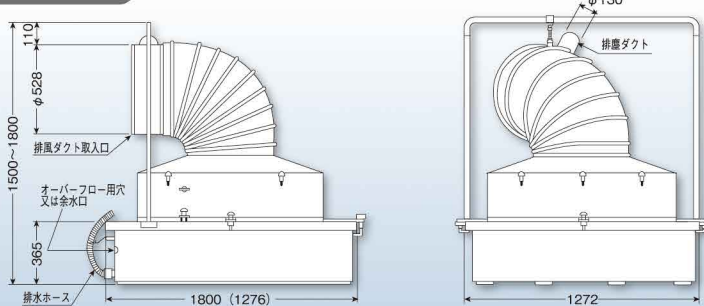

寸法図

※( ) 内寸法はちびゴミ角の寸法です。

排風ダクト径φ528以下の乾燥機の場合は、  
右記表示のアダプタ (別売) をお買い求めください。

アダプタ排風入口 350P(φ350) / 430P(φ430) / 495P(φ495)

◎ご注文の際は、事前に乾燥機の排風ダクトの径をご確認ください。  
◎集塵機の使用により、若干乾燥時間が多くかかる場合があります。

設置イメージ

溜まったゴミを排出

仕様