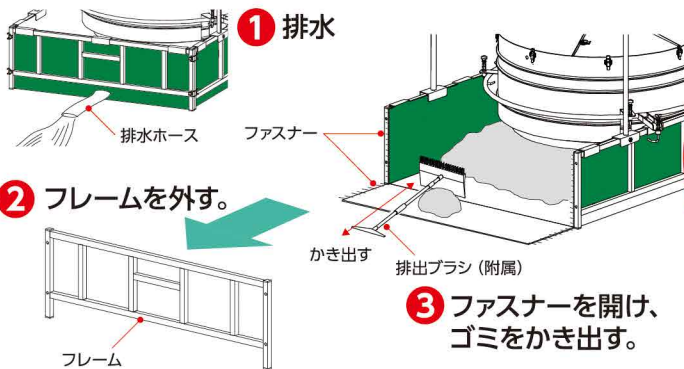

シンプル構造

水中ポンプ・動力を使わないので故障ゼロ。

設置も簡単

水槽部は組立式のため設置・収納が簡単。

掃除がラクラク

フレームを外し、ファスナーを開け附属の排出  
ブラシでゴミをかき出すだけ。

掃除の手順

ちびゴミ角  
GK-30SF

寸法図

※( ) 内寸法はちびゴミ角の寸法です。

排風ダクト径φ528以下の乾燥機の場合は、  
右記表示のアダプタ (別売) をお買い求めください。

アダプタ排風入口 350P(φ350) / 430P(φ430) / 495P(φ495)

◎ご注文の際は、事前に乾燥機の排風ダクトの径をご確認ください。  
◎集塵機の使用により、若干乾燥時間が多くかかる場合があります。

設置イメージ

溜まったゴミを排出

仕様

品名	ゴミ角	ちびゴミ角
型式	GK-50SF	GK-30SF
本体重量	74kg	60kg
集塵方式	貯水式による風圧振動方式	
適応目安	30石以上の乾燥機	30石以下の乾燥機
排風ダクト接続口径	φ528	
排塵ダクト接続口径	φ130	

クリーンで健康的な作業を実現！  
飛び散るゴミはダストルにおまかせ！