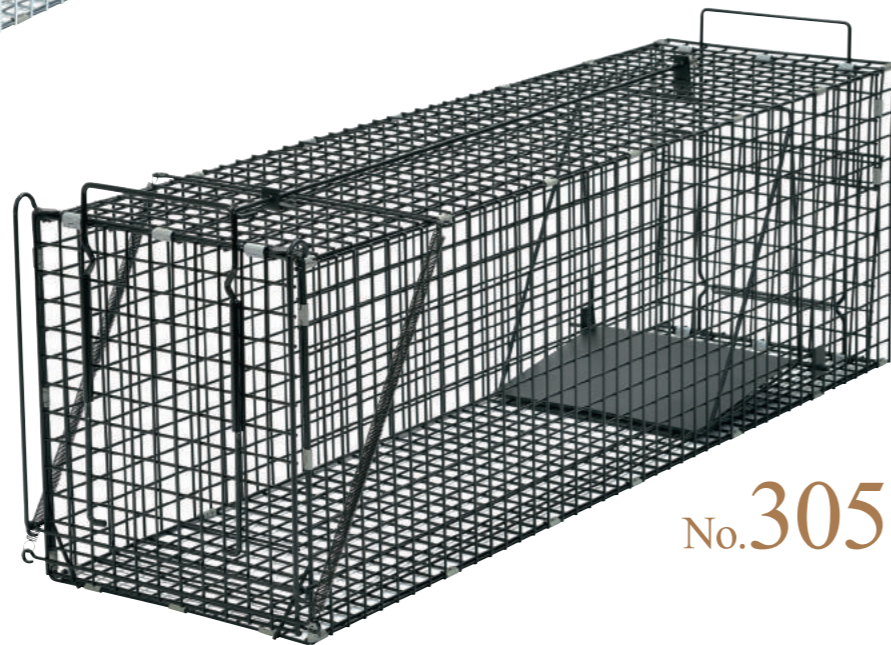

## 大切な家族と一緒にすごせる幸せ

1日でも早く戻ってこられるように

動物がケガをしにくい踏板タイプです。  
保護目的での設置に適しています。

No.304

No.305

### 製品特長 Product features

#### 細かいエサも使用できる

お菓子やフレーク等をトレーに入れて置くだけで、簡単に設置ができます。