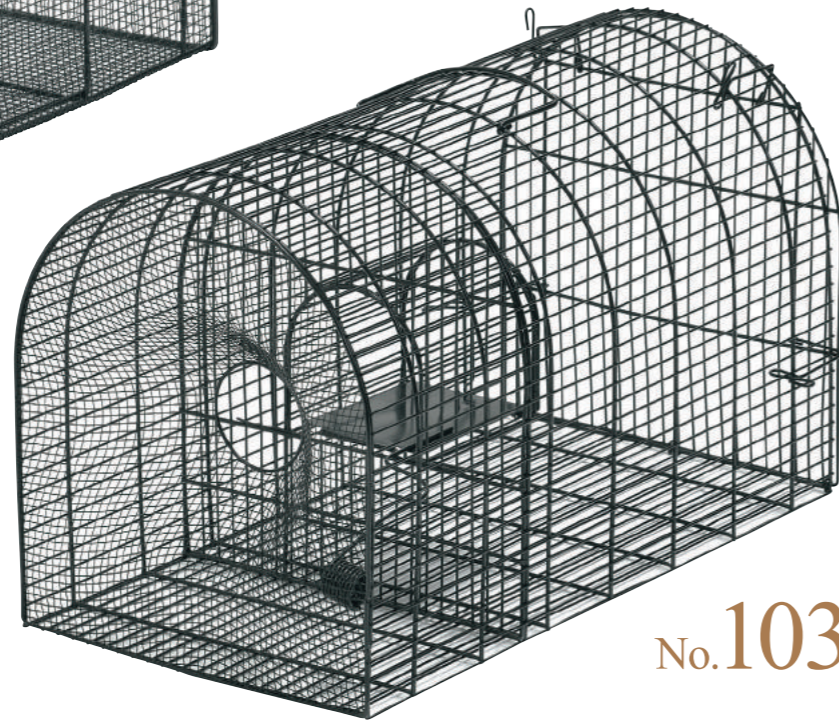

安心して眠れる、朝の目覚めが変わる

ネズミの騒音に悩まされない快適な生活へ

特殊なシーソータイプの仕掛けで、たくさんのネズミが一度に入ります。
仕掛けにくい屋根裏や、ネズミの多い場所での設置に適しています。

No.102

No.103

製品特長 Product features

Point 1

エサは置くだけ

ネズミが大好きな米やコーヒーのミルクをトレーに入れて置くだけで簡単に設置ができます。

Point 2

ネズミがよろこぶ遊び場付き

丸形の入口と出入り自由なスペースは、ネズミが安心して近づきやすい形状になっています。

Point 3

続けてたくさん入る

ネズミは遊んでエサを食べているだけなので、周りの仲間が
つられて入ってきます。
ネズミが入口から入ることで、シーソーから落下します。

仕様 SPEC

対象動物	商品名	型番	サイズ (mm)	線材径 (mm)	重量 (kg)
ハツカネズミ	Atype No.102	NZ-2	W200×H137×D300 (線材間隔 3.5)	φ0.5	1
ドブネズミ・クマネズミ	Atype No.103	NZ-3	W240×H265×D445 (線材間隔 10)	φ1.6	1.6

・後扉開閉式 ・作動 - シーソータイプ

・材質：鉄(塗装仕上げ) ・梱包形態：完成品 ・付属品：取扱説明書、保護カバー、タグ