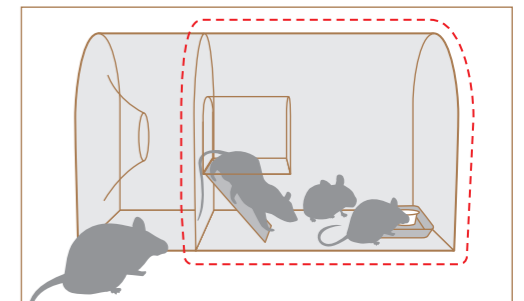

安心して眠れる、朝の目覚めが変わる

ネズミの騒音に悩まされない快適な生活へ

特殊なシーソータイプの仕掛けで、たくさんのネズミが一度に入ります。
仕掛けにくい屋根裏や、ネズミの多い場所での設置に適しています。

No.102

No.103

製品特長 Product features

Point 1

エサは置くだけ

ネズミが大好きな米やコーヒーのミルクをトレーに入れて置くだけで簡単に設置ができます。

Point 2

ネズミがよろこぶ遊び場付き

丸形の入口と出入り自由なスペースは、ネズミが安心して近づきやすい形状になっています。

Point 3

続けてたくさん入る

ネズミは遊んでエサを食べているだけなので、周りの仲間が
つられて入ってきます。
ネズミが入口から入ることで、シーソーから落下します。

仕様 SPEC

対象動物	商品名	型番	サイズ (mm)	線材径 (mm)	重量 (kg)
ハツカネズミ	Atype No.102	NZ-2	W200×H137×D300 (線材間隔 3.5)	φ0.5	1
ドブネズミ・クマネズミ	Atype No.103	NZ-3	W240×H265×D445 (線材間隔 10)	φ1.6	1.6

・後扉開閉式 ・作動 - シーソータイプ

・材質：鉄(塗装仕上げ) ・梱包形態：完成品 ・付属品：取扱説明書、保護カバー、タグ