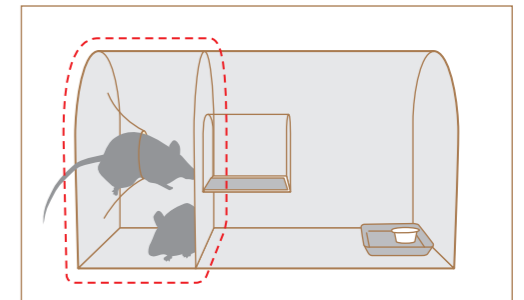

安心して眠れる、朝の目覚めが変わる

ネズミの騒音に悩まされない快適な生活へ

特殊なシーソータイプの仕掛けで、たくさんのネズミが一度に入ります。
仕掛けにくい屋根裏や、ネズミの多い場所での設置に適しています。

No.102

No.103

製品特長 Product features

Point 1

エサは置くだけ

ネズミが大好きな米やコーヒーのミルクをトレーに入れて置くだけで簡単に設置ができます。

Point 2

ネズミがよろこぶ遊び場付き

丸形の入口と出入り自由なスペースは、ネズミが安心して近づきやすい形状になっています。

Point 3

続けてたくさん入る

ネズミは遊んでエサを食べているだけなので、周りの仲間が
つられて入ってきます。
ネズミが入口から入ることで、シーソーから落下します。

仕様 SPEC