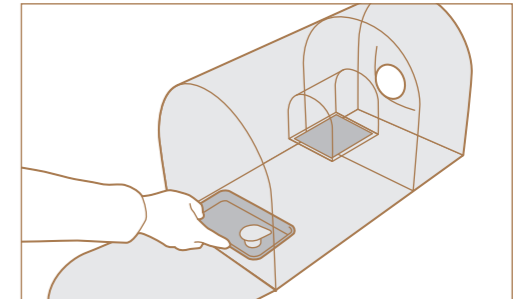

安心して眠れる、朝の目覚めが変わる

ネズミの騒音に悩まされない快適な生活へ

特殊なシーソータイプの仕掛けで、たくさんのネズミが一度に入ります。
仕掛けにくい屋根裏や、ネズミの多い場所での設置に適しています。

No.102

No.103

製品特長 Product features

Point 1

エサは置くだけ

ネズミが大好きな米やコーヒーのミルクをトレーに入れて置くだけで簡単に設置ができます。

Point 2

ネズミがよろこぶ遊び場付き

丸形の入口と出入り自由なスペースは、ネズミが安心して近づきやすい形状になっています。

Point 3

続けてたくさん入る

ネズミは遊んでエサを食べているだけなので、周りの仲間が
つられて入ってきます。
ネズミが入口から入ることで、シーソーから落下します。

仕様 SPEC