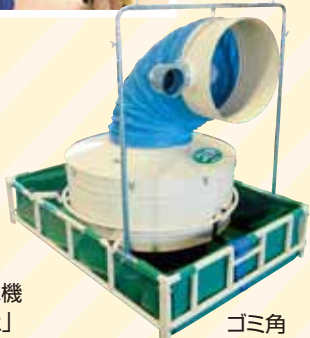

# 暖かく、広い会場でゆっくり ご覧いただけます

**新製品  
リニューアル商品  
目玉商品  
多数展示**

**体験・実演  
コーナー  
多数あります**

6次産業向け  
耐食性に強く  
衛生的!

種籾脱水機  
「さらっと」

ゴミ角

フレコンスケール

ステンレス4吋昇降機