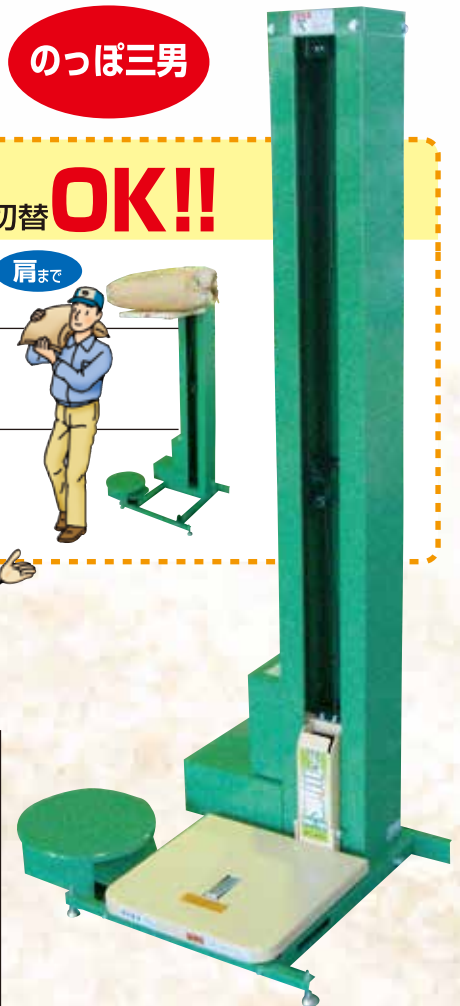

リフターシリーズ

これ一台で腰痛苦から解放!!

わずらわしい
スイッチ操作不要!!

三男

RP-305R

のっぽ三男

NRP-305R

(PAT.P)

三男

のっぽ三男

ここが
ポイント

- スリム・軽量(当社比)な設計で、場所をとりません。
- 回転台が標準装備。
- 堅牢な構造で長寿命設計。(安全で長寿命)

スイッチ切替で

腰まで肩まで切替 **OK!!**

回転台
(回転テーブル付)

※左右どちらでも取り付け可能。

品名	型式	三男 RP-305R	のっぽ三男 NRP-305R
機体寸法	全長 (mm)	650	660
	全幅 (mm)	490	580
	全高 (mm)	1,160	1,760
揚量 (kg)		35	
揚程 (mm)		600~800	腰高500~800 肩高1,200~1,400
モーター (W)		単相100V 200W、ブレーキ付、ギヤードモーター	
本体重量 (kg)		40	54

- 1 計量後の米袋を受台に乗せ、紐を結びます。
- 2 米袋をスライドベースに倒しますと設定位置までスライドベースが上昇します。
- 3 腰を曲げずに袋を取り出せます。
- 4 数秒後にスライドベースは自動的に下降し、次の作業のスタンバイOK。

(作業場の柱に据付タイプ)

柱にアームを固定し、2.7m×180°回転の範囲で自由に玄米の移動ができます。

〈寸法図〉

オートロック機構

持ち上げた袋を置くとキャッチャーが開いたままロックされます。(解除で持ち上げ)

品名	型式	玄米キャッチャー GC-36WRP
設置方式		ウエイト方式
本体質量		350kg
最大吊り上げ荷重		35kg
有効作業高さ		1,260mm
最大機械高さ		2,650mm
旋回		360°
モーター		単相100V 1.3Kw
巻上速度(最高時)		28m/分 50Hz 33m/分 60Hz