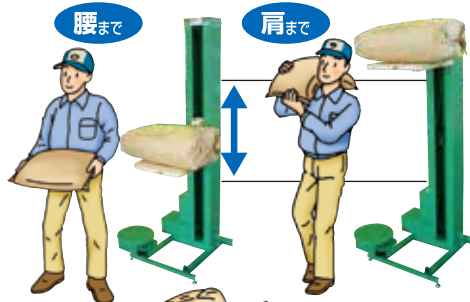

三男

のっぽ三男

ここが
ポイント

- スリム・軽量(当社比)な設計で、場所をとりません。
- 回転台が標準装備。
- 堅牢な構造で長寿命設計。(安全で長寿命)

スイッチ切替で

腰まで肩まで切替 **OK!!**

回転台
(回転テーブル付)

※左右どちらでも取り付け可能。

品名	型式	三男 RP-305R	のっぽ三男 NRP-305R
機体寸法	全長 (mm)	650	660
	全幅 (mm)	490	580
	全高 (mm)	1,160	1,760
揚量 (kg)		35	
揚程 (mm)		600~800	腰高500~800 肩高1,200~1,400
モーター (W)		単相100V 200W、ブレーキ付、ギヤードモーター	
本体重量 (kg)		40	54

- 1 計量後の米袋を受台に乗せ、紐を結びます。
- 2 米袋をスライドベースに倒しますと設定位置までスライドベースが上昇します。
- 3 腰を曲げずに袋を取り出せます。
- 4 数秒後にスライドベースは自動的に下降し、次の作業のスタンバイOK。