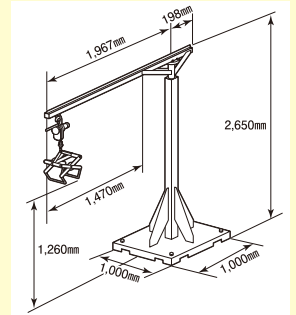

品名	型式	三男 RP-305R	のっぽ三男 NRP-305R
機体寸法	全長 (mm)	650	660
	全幅 (mm)	490	580
	全高 (mm)	1,160	1,760
揚量 (kg)		35	
揚程 (mm)		600~800	腰高500~800 肩高1,200~1,400
モーター (W)		単相100V 200W、ブレーキ付、ギヤードモーター	
本体重量 (kg)		40	54

- 1 計量後の米袋を受台に乗せ、紐を結びます。
- 2 米袋をスライドベースに倒しますと設定位置までスライドベースが上昇します。
- 3 腰を曲げずに袋を取り出せます。
- 4 数秒後にスライドベースは自動的に下降し、次の作業のスタンバイOK。

〈寸法図〉 RP-305R 単位: mm

玄米袋 (30kg) の移動は、これ1台でOK!

玄米キャッチャー GC-36WRP

(PAT.P)

ここがポイント

- 100V電源ならどこでもOK!
- 紙袋 (30kg) を傷めず移動ができる。
- キャスター付で作業後の収納が簡単。

(オプション)
支柱延長250mm (G-25)

玄米キャッチャー ジブクレーンタイプ JC-27P

(作業場の柱に据付タイプ)

柱にアームを固定し、2.7m×180°回転の範囲で自由に玄米の移動ができます。

〈寸法図〉

オートロック機構

持ち上げた袋を置くとキャッチャーが開いたままロックされます。(解除で持ち上げ)

品名	型式	玄米キャッチャー GC-36WRP
設置方式		ウエイト方式
本体質量		350kg
最大吊り上げ荷重		35kg
有効作業高さ		1,260mm
最大機械高さ		2,650mm
旋回		360°
モーター		単相100V 1.3Kw
巻上速度(最高時)		28m/分 50Hz 33m/分 60Hz

らくらく安心移動!

関連商品

人がまわるか? 物がまわるか?

らく丸

RM-1504

型式...RM-1504
外径...1,000mm
内径...920mm
高さ...55mm
本体重量...14kg
積載荷重...1,500kg

■寸法図

特長