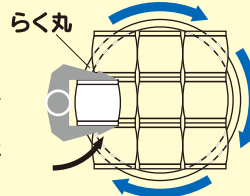

らくらく安心移動!

関連商品

人がまわるか? 物がまわるか?

らく丸

RM-1504

型式...RM-1504
外径...1,000mm
内径...920mm
高さ...55mm
本体重量...14kg
積載荷重...1,500kg

■寸法図

特長

床にじか置きされたパレットの方向を人力で変えるのは大変。ましてや、パレット上に荷物が積まれているときなど、人力で動かすことは不可能です。わずかな力でパレットの方向が変えられる「らく丸」。自重わずか14kg前後、どこにでも持ち運びできるのでこれさえあればパレットは作業者の意のままにくる、くるまわります。

使い方 360°

パレット回転 作業者らくらく

パレットじか置き 作業者うろうろ

■ご使用上の注意

- ①「らく丸」を置く床面は平面であること。床面に凹凸があると、「らく丸」にひずみを生じスムーズな回転に支障をきたすことがあります。
- ②「らく丸」上面にかかる荷重は平均していること。パレット、ボードなどを「らく丸」の上のせてご使用いただきますと安心です。