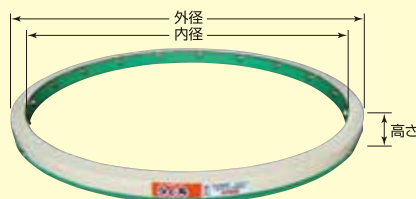

らくらく安心移動!

関連商品

人がまわるか? 物がまわるか?

らく丸

RM-1504

型式...RM-1504
外径...1,000mm
内径...920mm
高さ...55mm
本体重量...14kg
積載荷重...1,500kg

■寸法図

特長

床にじか置きされたパレットの方向を人力で変えるのは大変。ましてや、パレット上に荷物が積まれているときなど、人力で動かすことは不可能です。わずかな力でパレットの方向が変えられる「らく丸」。自重わずか14kg前後、どこにでも持ち運びできるのでこれさえあればパレットは作業者の意のままにくる、くるまわります。

使い方 360°

パレット回転 作業者らくらく

パレットじか置き 作業者うろうろ

■ご使用上の注意

- ①「らく丸」を置く床面は平面であること。床面に凹凸があると、「らく丸」にひずみを生じスムーズな回転に支障をきたすことがあります。
- ②「らく丸」上面にかかる荷重は平均していること。パレット、ボードなどを「らく丸」の上のせてご使用いただきますと安心です。