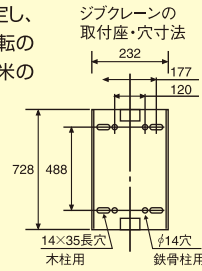

玄米キャッチャー ジブクレーンタイプ JC-27P

(作業場の柱に据付タイプ)

柱にアームを固定し、2.7m×180°回転の範囲で自由に玄米の移動ができます。