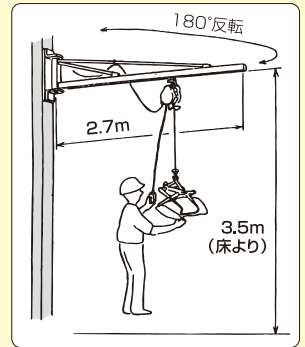

品名	型式	三男 RP-305R	のっぽ三男 NRP-305R
機体寸法	全長 (mm)	650	660
	全幅 (mm)	490	580
	全高 (mm)	1,160	1,760
揚量 (kg)		35	
揚程 (mm)		600~800	腰高500~800 肩高1,200~1,400
モーター (W)		単相100V 200W、ブレーキ付、ギヤードモーター	
本体重量 (kg)		40	54

- 1 計量後の米袋を受台に乗せ、紐を結びます。
- 2 米袋をスライドベースに倒しますと設定位置までスライドベースが上昇します。
- 3 腰を曲げずに袋を取り出せます。
- 4 数秒後にスライドベースは自動的に下降し、次の作業のスタンバイOK。

〈寸法図〉 RP-305R 単位: mm

玄米袋 (30kg) の移動は、これ1台でOK!

玄米キャッチャー GC-36WRP

(PAT.P)

ここがポイント

- 100V電源ならどこでもOK!
- 紙袋 (30kg) を傷めず移動ができる。
- キャスター付で作業後の収納が簡単。

(オプション)
支柱延長250mm (G-25)

玄米キャッチャー ジブクレーンタイプ JC-27P

(作業場の柱に据付タイプ)

柱にアームを固定し、2.7m×180°回転の範囲で自由に玄米の移動ができます。

〈寸法図〉

オートロック機構

持ち上げた袋を置くとキャッチャーが開いたままロックされます。(解除で持ち上げ)

品名	型式	玄米キャッチャー GC-36WRP
設置方式		ウエイト方式
本体質量		350kg
最大吊り上げ荷重		35kg
有効作業高さ		1,260mm
最大機械高さ		2,650mm
旋回		360°
モーター		単相100V 1.3Kw
巻上速度(最高時)		28m/分 50Hz 33m/分 60Hz