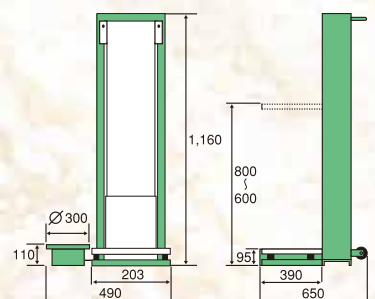

〈寸法図〉 RP-305R 単位: mm