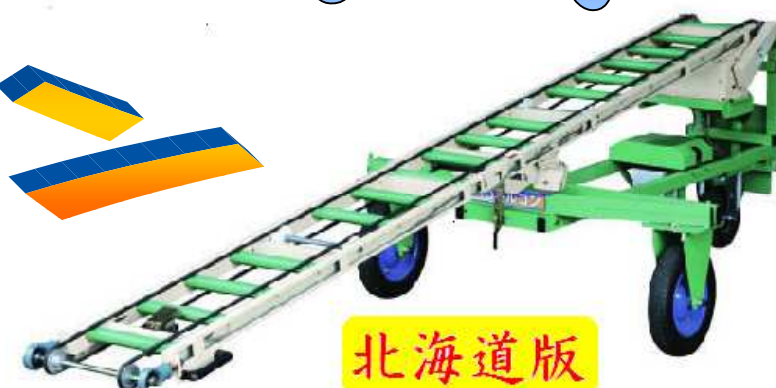

なまらいんでないかい!!

使ってみて
初めてわかる

ハコベルコン

—こんなに便利だと思わなかった!—

作業効率も良くなり思っ
た以上に体が楽だった。
旭川市 K 様

知ってればもっと早く使いたか
った。上士別町 北川 新一 様

スイッチの切り替
えで一人でも作業
が出来ることが気
に入った。
上士別町
阿達敏治 様

苗箱を持って歩かなくて
も良いので、足腰がとて
も楽だった。
上士別町 亀井順一 様