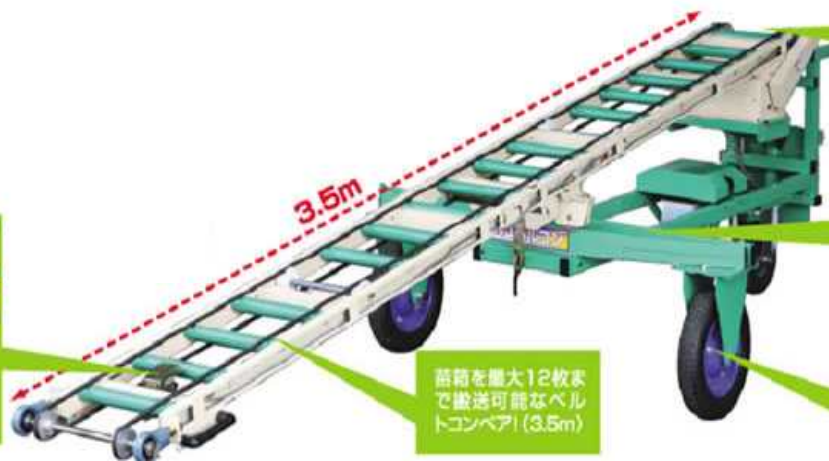

### BB-352のSpecial Pointo !

ポイント1 苗の積込1人でラクラク! (2人作業もラクラク)

ポイント2 左右に振れるワイド作業!! (ハウスの隅から隅まで)

作業性の

仕様	全長(mm)	全幅(mm)	全高(mm)	重量(kg)	動力	振り幅(mm)
	3850	1360	900	122	DC-12V 120w	2050

先端と末端にある2つのセンサーによりベルトコンベアの動きを制御します。

苗箱を最大12枚まで搬送可能なベルトコンベア! (3.5m)

スムーズな動きのスライド移動レールで、広範囲での作業をサポート。

大型車輪でラクに移動ができます!

### BB-35STOのSpecial Point !

ポイント1 苗の積込1人でもラクラク! (2人作業もラクラク)

ポイント2 上下角度調節可能! (好きな角度で自由に作業・超便利)

ポイント3 レールをたたんで移動軽快! (幅をとらないコンパクト収納)

自由に使えるBB-35STO!

仕様	全長(mm)	全幅(mm)	全高(mm)	重量(kg)	動力	先端高さ(mm)
	3840	795	870	110	DC-12V 120w	200~800