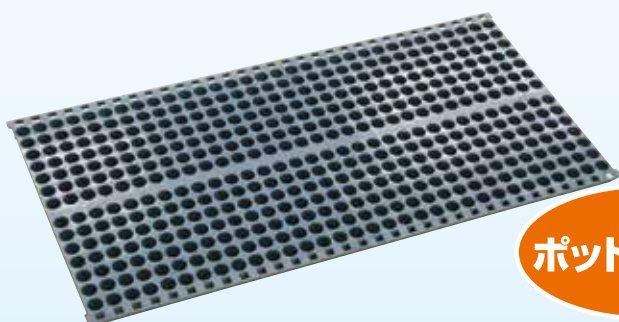

ナエキヤッチ(ポット用) NCP-2P

苗はがしの労働に強い味方! 重労働を軽減!!

- 苗はがし時の指先への負担、中腰を軽減。かゆいところに手が届く商品です。
- 伸縮自在で使い手を選びません。

実用新案登録済

剥がす

持ち上げる

〈2本セット〉

新製品

ナエキヤッチ(ポット用) NCP-2P

ポットに最適!

全長	480~780mm
重量	514g 1本(2本/セット)
爪幅	400mm
材質	アルミ、スチール