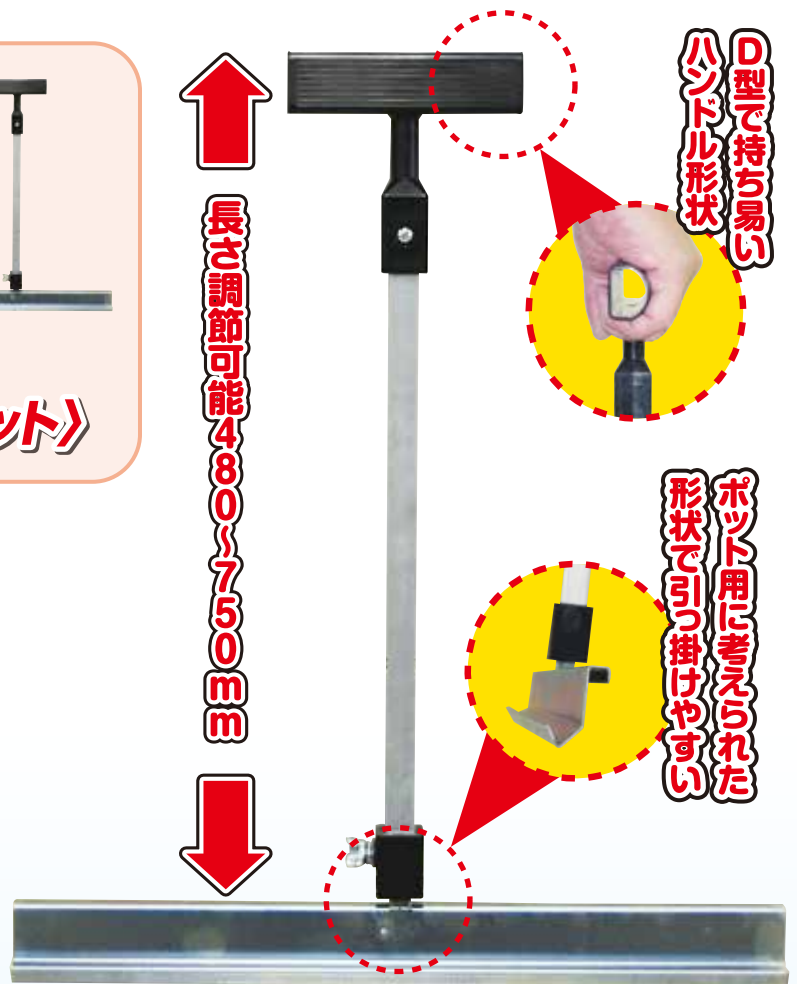

引き上げる

引き出す

↑長さ調節可能500～780mm↓

D型で
持ちやすい
ハンドル形状

特殊な形状により
引っかけカアツプ!

ナエキャッチ NC-2P

形式	NC-2P
全長	500～780mm
重量	292g(1本爪)/326g(2本爪)
材質	アルミ、スチール

●発売元

ナエキヤッチ(ポット用) NCP-2P

苗はがしの労働に強い味方! 重労働を軽減!!

- 苗はがし時の指先への負担、中腰を軽減。かゆいところに手が届く商品です。
- 伸縮自在で使い手を選びません。

実用新案登録済

剥がす

持ち上げる

〈2本セット〉

新製品

ナエキヤッチ(ポット用) NCP-2P

ポットに最適!

全長	480~780mm
重量	514g 1本(2本/セット)
爪幅	400mm
材質	アルミ、スチール