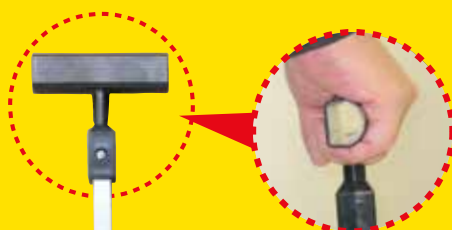

ナエキャッチ

NC-2P

腰痛、膝痛の方へ朗報!
つら～い腰曲げ、膝曲げ作業から解放!

特長

- 2種類のロッドで苗箱の移動・持ち上げ作業がラクラク
- 軽くて持ちやすいハンドル形状
- 伸縮式の為、長さ調節は自由自在

意匠・実用新案出願済

持ち上げる

引く

引き上げる

引き出す

↑長さ調節可能500～780mm↓

D型で
持ちやすい
ハンドル形状

特殊な形状により
引っかけカアツプ!

ナエキャッチ NC-2P

形式	NC-2P
全長	500～780mm
重量	292g(1本爪)/326g(2本爪)
材質	アルミ、スチール

●発売元

ナエキヤッチ(ポット用) NCP-2P

苗はがしの労働に強い味方! 重労働を軽減!!

- 苗はがし時の指先への負担、中腰を軽減。かゆいところに手が届く商品です。
- 伸縮自在で使い手を選びません。

実用新案登録済

剥がす

持ち上げる

〈2本セット〉

新製品