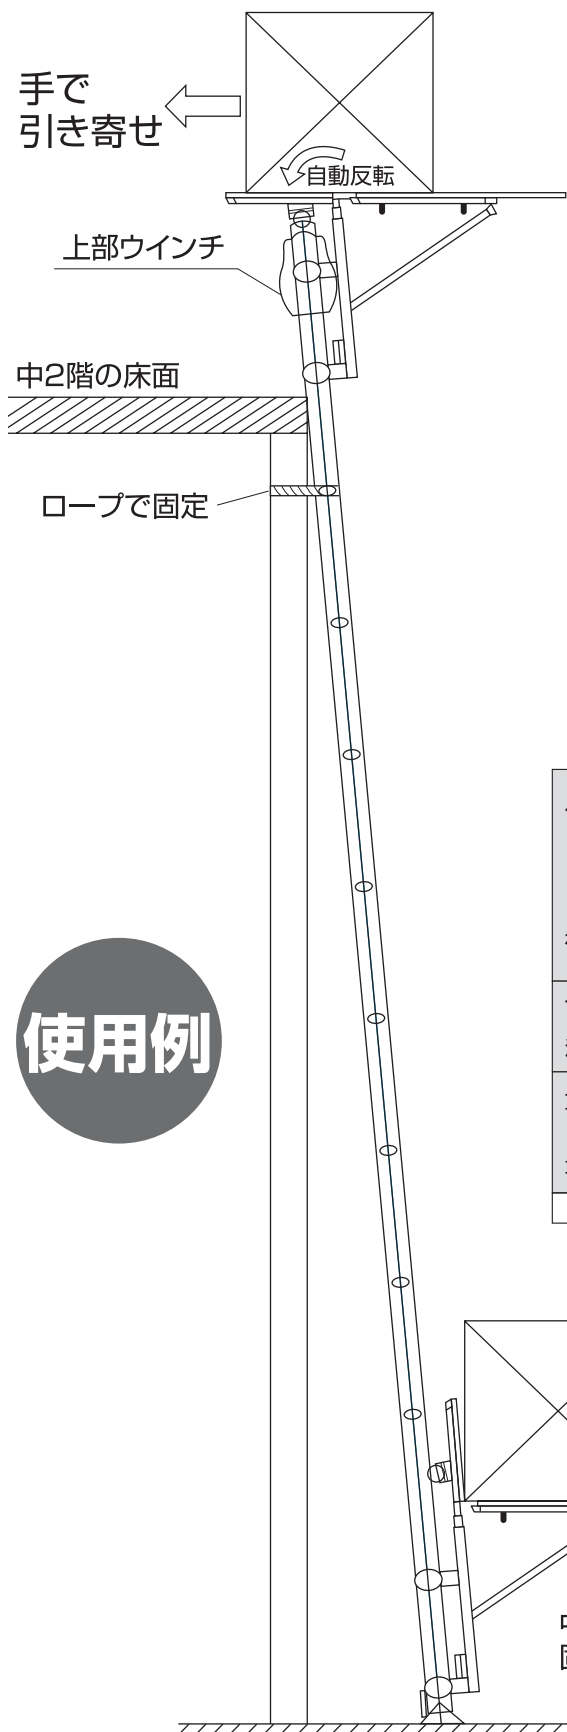

設置状況 (たばこ農家)

注意 安全にお使いいただくために、本機添付の取扱説明書をよくお読みください。
本製品は荷揚げ専用です。人を乗せることは危険ですので、絶対におやめください。

※裏面もご覧下さい。

荷揚機業界の常識を破る
超低価格の簡易型!!

2階リフト

- 巻上機はシリースモータを使った新型ホイストを使用。
- アルミ製の梯子を使い、従来機種の半分近くの軽さ。
- 農家、倉庫、商店などの2階への揚げ降ろし作業等多用途に利用可能。

使用例

形 式		JA3AX (3mタイプ)	JA4AX (4mタイプ)
仕 様	積載荷重	100kg以内	
	上昇速度	14m/min	
	電 源	家庭用 AC100V	
	ウインチ出力	300W	
寸 法	立てかけ角	65°~90°	
	操作方法	2点押釦 遠隔操作 5m	
重 量	梯子長	3000	4000
	荷台寸法	600W×450D×225H	
	ワイヤロープ	φ4×6m	φ4×8m
量	梯子本体 (ウインチ、台車付き)	20kg	22kg
	荷台 (追加取付式)	8kg最大	
	そ の 他	12.5kg (コードセット)	
	総重量	35.5kg	37.5kg
安全装置 (ウインチに内蔵)		過巻き、逆巻きリミットスイッチ	