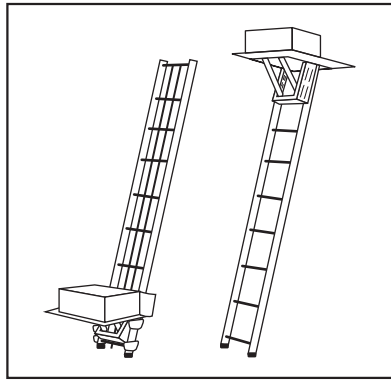

上限で背板が反転しますので、
後方から荷物を取り込めます。

※仕様・部品等は改良のため予告なく変更する場合があります。

●発売元

株式会社 株式会社 株式会社
ホームページアドレス <http://www.hokuetsu.jp>

●特约店

本社	新潟県燕市物流センター2-29	☎(0256) 63-9155代 FAX(0256) 64-2088
北海道営業所	北海道三笠市岡山178-18	☎(01267) 2-4884代 FAX(01267) 2-3858
青森営業所	青森県青森市浪岡字山本	☎(0172) 262-1551代 FAX(0172) 262-1023
秋田営業所	秋田県湯上市昭和久保	☎(018) 877-4371代 FAX(018) 877-4372
山形営業所	山形県東田川郡三川町横山	☎(0235) 66-4551代 FAX(0235) 66-4552
岩手営業所	岩手県紫波郡紫波町上平沢	☎(019) 673-6677代 FAX(019) 673-6676
宮城営業所	宮城県黒川郡大衡村尾西43-1	☎(022) 345-4546代 FAX(022) 345-5507
福島営業所	福島県郡山市喜久田町1-39-1	☎(024) 959-5577代 FAX(024) 959-5070
栃木事務所	栃木県小山市横倉新田310-8	☎(0285) 31-3440代 FAX(0285) 31-3441
北陸営業所	石川県金沢市森戸2丁目201番3	☎(076) 269-2612代 FAX(076) 269-2613
新潟営業所	新潟県燕市物流センター2-29	☎(0256) 63-9155代 FAX(0256) 64-2088
特販部	新潟県燕市物流センター2-29	☎(0256) 63-9155代 FAX(0256) 64-2088