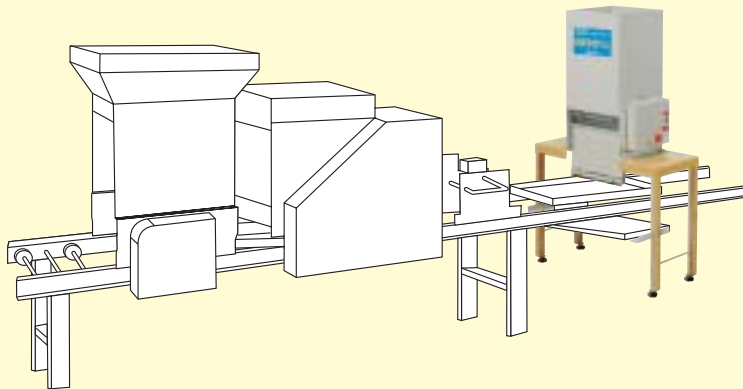

肥料散布がラクラクスピーディ!!

本田用肥料散布機

今まで重労働だった肥料散布が均一でスピーディに行えます。

NM-403A

「おまかせくん」

設置が
ラクラク!!

インターネットで
より詳しく
ご覧いただけます!

<http://www.hokuetsu.jp>

床土入機や播種機のフレームに
跨がせるだけ!

散布量 400 g

| 「おまかせくん」 | | |
|----------|-----------------------------|-----------------------|
| 形式 | NM-403A | |
| 機体寸法 | 全長 | 287mm |
| | 全幅 | 680mm |
| | 高さ | 1,095mm~1,295mm(調節可能) |
| 重量 | 20.5kg | |
| ホッパー容量 | 肥料 20kg | |
| モーター | 可変速モートル 单相100V、25W | |
| 能力 | 使用する床土入機や播種機の毎時処理箱数により異なります | |

特長

- 繰り出した肥料は、肥料カバーによって育苗箱へ均一に散布できます。
- 可変速モーター使用で、散布量の設定がダイヤル調整で簡単・容易・確実です。
- 据置きタイプでしかも高さ調整ができるので、どこのメーカーの床土入機、播種機にもセットでき、跨がせるだけでOK!
- 運転・停止は床土入機、播種機に連動できるので安心して使えます。

※仕様・外観・価格を予告なく変更することがあります。

●発売元

株式会社 **ホクエツ**