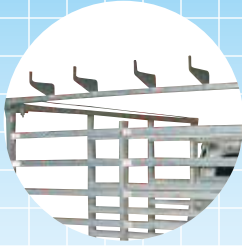

運搬用ハンガー NSC用 (別売)