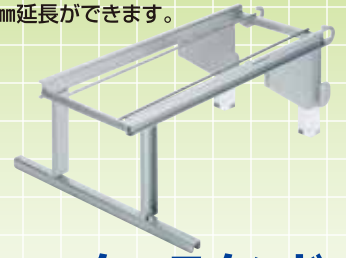

延長レール RE-900 (別売)

(NS-3S/3SA・
NSC-3S/3SA用)
900mm延長ができます。