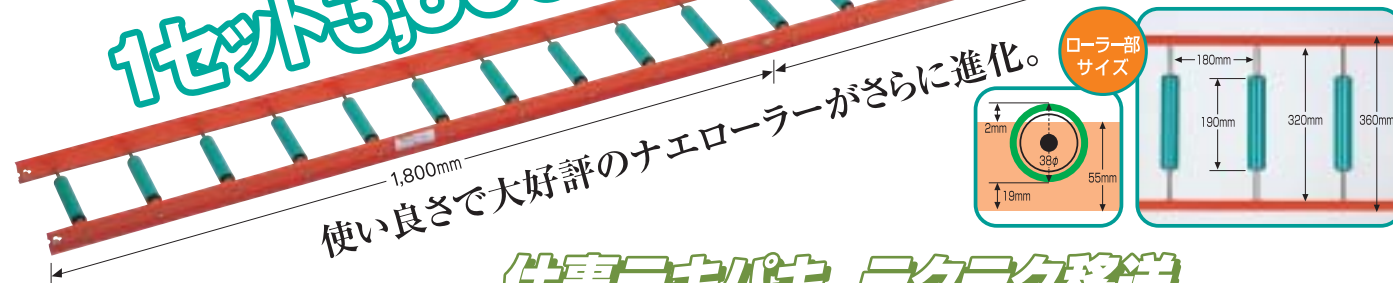

苗運搬・灌水機器

シリーズ

トロッコ・トロコン

かんすいくん

パレットトロッコ

ナエローラー・楽送

苗箱移送に

作業効率アップの力強い助っ人です。

ナエローラー 3.6M

1セット3,600mm 1,800mm×2 1セット15kg

使い良さで大好評のナエローラーがさらに進化。

- 移動・設置がラクな軽量化。
- 特殊ローラーの使用により、苗箱の振動なし。
- 接続はワンタッチ（何セットでも接続できます）

- リバーシブルで幅広荷物も運べます。

幅320mm以内の荷物はガードにより外れることなく運ぶことができます。ローラーの天地を逆にするとガード幅(320mm)以上の荷物も運ぶことができます。

仕事テキパキ、ラクラク移送

搬入に搬出に・・・工夫次第で使い勝手がどんどん広がります。

ナエローラスタンド 4-MR

1セットに4個付(別売)

電動苗送りコンベア

さらに省力!重労働はこれにおまかせ!

楽送 NRS-15A ナエローラー専用

- 1台で15Mまで搬送可能。
- 本機に苗箱を載せるだけで自動搬送。
- オートストップ(標準付属)のため、先端部での苗箱落下の心配がありません。

オートストップ

ナエローラー(3.6M)・ナエローラスタンド(4-MR)をセットした状態
※本機1台で最大4セット(8本)接続可能

【仕様】

型 式	NRS-15A	
全 長	1070mm	
全 幅	450mm	
全 高	440mm	
重 量	29kg	
モ ー タ ー	100V-90W 1/12.5ギヤード	
最大搬送能力	420枚/時	
備 考	オートストップ(15Mコード付)	

※仕様・外観・価格を予告なく変更することがあります。