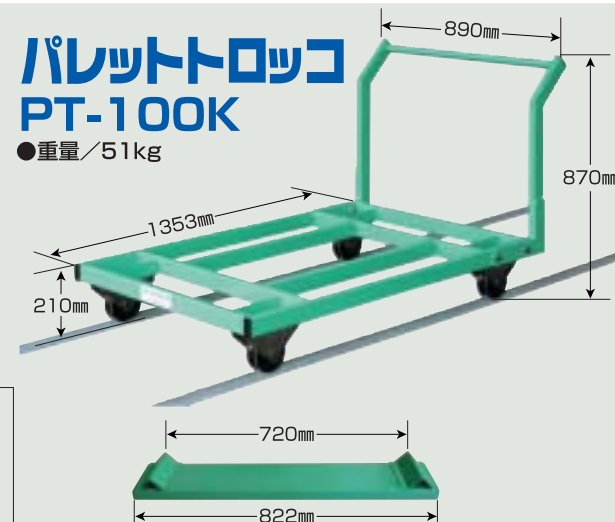

レールの設置

枕木の上にアングルを乗せるだけ!
※アングルは現地にて調達願います。
(3×40×5.5m)

ハウスの外へ

トロッコ利用で苗の運搬らくらく

トロココン 20AL

ハウスの外まで楽に運搬!!
苗箱20枚を一度に運べます!

トロッコ60GA+トロココン20AL

- トロッコに簡単にセット出来ます。

積み替え

苗箱をお手持ちのナエココン等へ積み替えて下さい。

大量運搬もお任せください!

- 一度に約150枚(約1t)の育苗箱を運搬できる。
- レールの設置は枕木の上にアングルをのせるだけで、設置及び撤去が簡単です。
- 育苗箱の他、1tまでなら何でも運搬OK。
- 大径車輪(125φ)で楽々押せます。
- ※アングルは現地にて調達願います。(3×40×5.5m)

苗箱をパレットごとハウス内へ大量運搬

ナエココンリフトベースとの組合せでそのままトラックへ

パレットトロッコ PT-100K

●重量/51kg

パレットトロッコ用枕木 PT-92

アルミナエコ ALH-64

ナエココンリフトベース HR-60 ●重量/42kg

灌水

トロッコ利用でらくらく灌水

かんすいくん TK-4055C (巻取機能付)