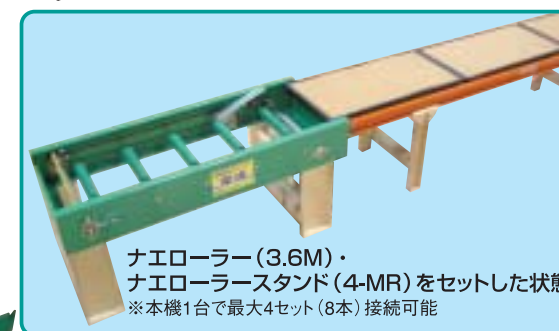

ナエローラー 3.6M

1セット3,600mm 1,800mm×2 1セット15kg

使い良さで大好評のナエローラーがさらに進化。

- 移動・設置がラクな軽量化。
- 特殊ローラーの使用により、苗箱の振動なし。
- 接続はワンタッチ（何セットでも接続できます）

- リバーシブルで幅広荷物も運べます。

幅320mm以内の荷物はガードにより外れることなく運ぶことができます。ローラーの天地を逆にするとガード幅(320mm)以上の荷物も運ぶことができます。

仕事テキパキ、ラクラク移送

搬入に搬出に・・・工夫次第で使い勝手がどんどん広がります。

ナエローラスタンド 4-MR

1セットに4個付(別売)

電動苗送りコンベア

さらに省力!重労働はこれにおまかせ!

楽送 NRS-15A ナエローラー専用

- 1台で15Mまで搬送可能。
- 本機に苗箱を載せるだけで自動搬送。
- オートストップ(標準付属)のため、先端部での苗箱落下の心配がありません。

オートストップ

ナエローラー(3.6M)・ナエローラスタンド(4-MR)をセットした状態
※本機1台で最大4セット(8本)接続可能

【仕様】

型 式	NRS-15A	
全 長	1070mm	
全 幅	450mm	
全 高	440mm	
重 量	29kg	
モ ー タ ー	100V-90W 1/12.5ギヤード	
最大搬送能力	420枚/時	
備 考	オートストップ(15Mコード付)	

※仕様・外観・価格を予告なく変更することがあります。