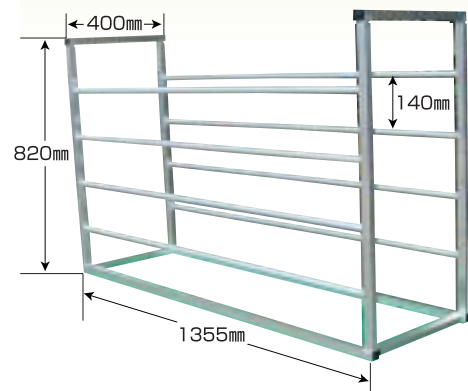

ハウス内へ育苗箱の運搬! 伸びた苗をハウス外へ運搬! ラクラクかんすい!

アタッチメント利用で1台3役!

ハウスの中へ

アルミ車輪で安定感UP

トロッコ 60GA (直線タイプ)

ハウス内での運搬の省力に安定性抜群!!
60枚を一度に運べます!

- ●トロッコのハンドルは前後どちらでも取付可能です。車輪の摩擦抵抗が少ないので育苗箱を60枚積んでも楽々運搬出来ます。
- ●レールの設置は枕木の上にアングルをのせるだけです。設置及び撤去が簡単です。
- ●育苗箱に限らず他の物の運搬にもご利用出来ます。
- ●アタッチメントのかんすいくんをセットすれば、毎日の灌水作業が楽々。
- ●トロッコにトロココン20ALをセットすることにより伸びた苗も20枚一度に運搬出来ます。
- ●レール利用によりかんすいくんの設置が容易です。

レールの設置

枕木の上にアングルを乗せるだけ!
※アングルは現地にて調達願います。
(3×40×5.5m)

ハウスの外へ

トロッコ利用で苗の運搬らくらく

トロココン 20AL

ハウスの外まで楽に運搬!!
苗箱20枚を一度に運べます!

トロッコ60GA+トロココン20AL

- ●トロッコに簡単にセット出来ます。

積み替え

苗箱をお手持ちのナエココン等へ積み替えて下さい。

大量運搬もお任せください!

- ●一度に約150枚(約1t)の育苗箱を運搬できる。
- ●レールの設置は枕木の上にアングルをのせるだけで、設置及び撤去が簡単です。
- ●育苗箱の他、1tまでなら何でも運搬OK。
- ●大径車輪(125φ)で楽々押せます。
- ※アングルは現地にて調達願います。(3×40×5.5m)

苗箱をパレットごとハウス内へ大量運搬

ナエココンリフトベースとの組合せでそのままトラックへ

パレットトロッコ PT-100K

●重量/51kg

パレットトロッコ用枕木 PT-92

アルミナエコ ALH-64

ナエココンリフトベース HR-60 ●重量/42kg

灌水

トロッコ利用でらくらく灌水

かんすいくん TK-4055C (巻取機能付)

ハウス内の苗に均一に水をかけられます
巻取機能付でらくらく作業!

- ●トロッコに簡単にセット出来ます。
- ●シャワー方式で苗に均一に灌水出来ます。
- ●バッテリーにより、ホースの巻取機能付ですので、作業が楽です。
- ●安価でシンプル機構です。

【仕様】

名称	かんすいくん
型式	TK-4055C (4間用)
バッテリー(巻取用)	DC-12V35A (20時間率容量) ワンタッチバッテリーホルダー採用
送水ホース	22mmホース×55m

ボーム寸法

※4間以下のハウスに使用する場合は、現地にてボームを切断してください。

送水用ポンプについて

かんすいくんの機能を十分に発揮するために、下記に示す能力のあるポンプ(ギアポンプ)をご使用ください。

1インチ(25mm)口径のポンプ

(40ℓ/分以下の能力ですと、十分に機能しない場合があります。)
※ポンプは、現地にて調達願います。

インターネットで動画配信中!!

当社ホームページでは、苗運搬・灌水機器シリーズの製品をより詳しくご覧いただけます。

<http://www.hokuetsu.jp>