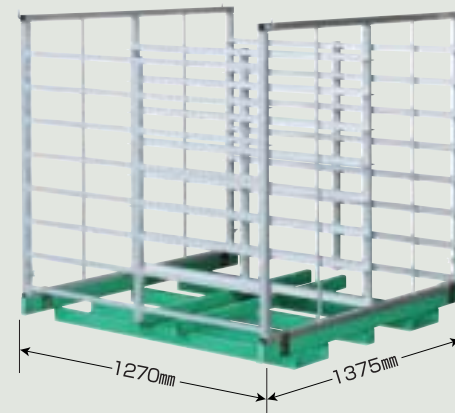

レールの設置

枕木の上にアングルを乗せるだけ!
※アングルは現地にて調達願います。
(3×40×5.5m)

ハウスの外へ

トロッコ利用で苗の運搬らくらく

トロココン 20AL

ハウスの外まで楽に運搬!!
苗箱20枚を一度に運べます!

トロッコ60GA+トロココン20AL

- トロッコに簡単にセット出来ます。

積み替え

苗箱をお手持ちのナエココン等へ積み替えて下さい。

大量運搬もお任せください!

- 一度に約150枚(約1t)の育苗箱を運搬できる。
- レールの設置は枕木の上にアングルをのせるだけで、設置及び撤去が簡単です。
- 育苗箱の他、1tまでなら何でも運搬OK。
- 大径車輪(125φ)で楽々押せます。
- ※アングルは現地にて調達願います。(3×40×5.5m)

苗箱をパレットごとハウス内へ大量運搬

ナエココンリフトベースとの組合せでそのままトラックへ

パレットトロッコ PT-100K

●重量/51kg

パレットトロッコ用枕木 PT-92

アルミナエコ ALH-64

ナエココンリフトベース HR-60 ●重量/42kg

灌水

トロッコ利用でらくらく灌水

かんすいくん TK-4055C (巻取機能付)