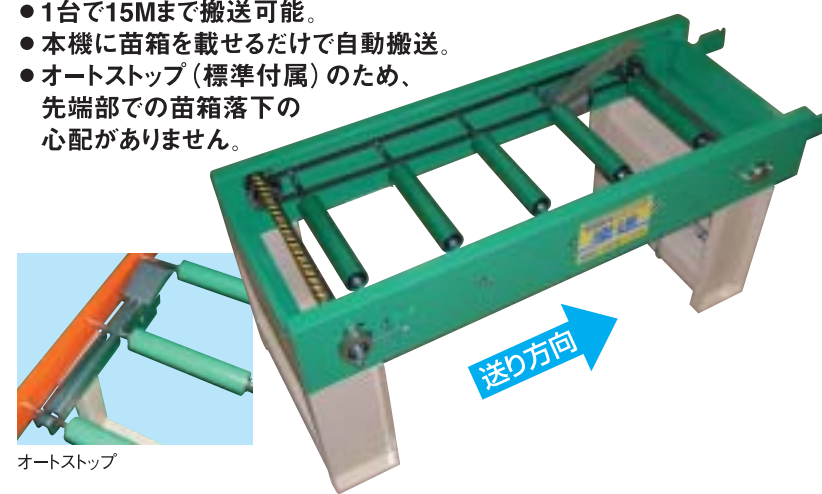

ナエローラー 3.6M

1セット3,600mm 1,800mm×2 1セット15kg

使い良さで大好評のナエローラーがさらに進化。

- 移動・設置がラクな軽量化。
- 特殊ローラーの使用により、苗箱の振動なし。
- 接続はワンタッチ（何セットでも接続できます）

- リバーシブルで幅広荷物も運べます。

幅320mm以内の荷物はガードにより外れることなく運ぶことができます。ローラーの天地を逆にするとガード幅(320mm)以上の荷物も運ぶことができます。

仕事テキパキ、ラクラク移送

搬入に搬出に・・・工夫次第で使い勝手がどんどん広がります。

ナエローラスタンド 4-MR

1セットに4個付(別売)

電動苗送りコンベア

さらに省力!重労働はこれにおまかせ!

楽送 NRS-15A ナエローラー専用

- 1台で15Mまで搬送可能。
- 本機に苗箱を載せるだけで自動搬送。
- オートストップ(標準付属)のため、先端部での苗箱落下の心配がありません。

オートストップ

ナエローラー(3.6M)・ナエローラスタンド(4-MR)をセットした状態
※本機1台で最大4セット(8本)接続可能

【仕様】

型 式	NRS-15A	
全 長	1070mm	
全 幅	450mm	
全 高	440mm	
重 量	29kg	
モ ー タ ー	100V-90W 1/12.5ギヤード	
最大搬送能力	420枚/時	
備 考	オートストップ(15Mコード付)	

※仕様・外観・価格を予告なく変更することがあります。