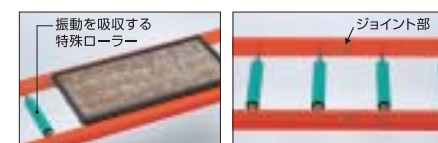

苗運搬・灌水機器

シリーズ

トロッコ・トロコン

かんすいくん

パレットトロッコ

ナエローラー・楽送

苗箱移送に

作業効率アップの力強い助っ人です。

ナエローラー 3.6M

1セット3,600mm 1,800mm×2 1セット15kg

使い良さで大好評のナエローラーがさらに進化。

- 移動・設置がラクな軽量化。
- 特殊ローラーの使用により、苗箱の振動なし。
- 接続はワンタッチ（何セットでも接続できます）

- リバーシブルで幅広荷物も運べます。

幅320mm以内の荷物はガードにより外れることなく運ぶことができます。ローラーの天地を逆にするとガード幅(320mm)以上の荷物も運ぶことができます。