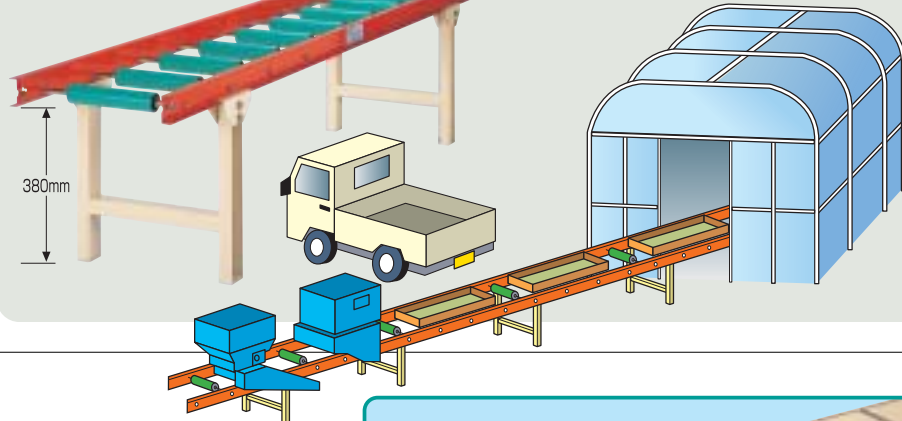

ナエローラー 3.6M

1セット3,600mm 1,800mm×2 1セット15kg

使い良さで大好評のナエローラーがさらに進化。

- 移動・設置がラクな軽量化。
- 特殊ローラーの使用により、苗箱の振動なし。
- 接続はワンタッチ（何セットでも接続できます）

- リバーシブルで幅広荷物も運べます。

幅320mm以内の荷物はガードにより外れることなく運ぶことができます。ローラーの天地を逆にするとガード幅(320mm)以上の荷物も運ぶことができます。

仕事テキパキ、ラクラク移送

搬入に搬出に・・・工夫次第で使い勝手がどんどん広がります。

ナエローラスタンド 4-MR

1セットに4個付(別売)

電動苗送りコンベア

さらに省力!重労働はこれにおまかせ!

楽送 NRS-15A ナエローラー専用

- 1台で15Mまで搬送可能。
- 本機に苗箱を載せるだけで自動搬送。
- オートストップ(標準付属)のため、先端部での苗箱落下の心配がありません。

オートストップ

ナエローラー(3.6M)・ナエローラスタンド(4-MR)をセットした状態
※本機1台で最大4セット(8本)接続可能

【仕様】

型 式	NRS-15A	
全 長	1070mm	
全 幅	450mm	
全 高	440mm	
重 量	29kg	
モ ー タ ー	100V-90W 1/12.5ギヤード	
最大搬送能力	420枚/時	
備 考	オートストップ(15Mコード付)	

※仕様・外観・価格を予告なく変更することがあります。

● 特約店

ハウス内へ育苗箱の運搬! 伸びた苗をハウス外へ運搬! ラクラクかんすい!

アタッチメント利用で1台3役!

ハウスの中へ

アルミ車輪で安定感UP

トロッコ 60GA (直線タイプ)

ハウス内での運搬の省力に安定性抜群!!
60枚を一度に運べます!

- トロッコのハンドルは前後どちらでも取付可能です。車輪の摩擦抵抗が少ないので育苗箱を60枚積んでも楽々運搬出来ます。
- レールの設置は枕木の上にアングルをのせるだけです。設置及び撤去が簡単です。
- 育苗箱に限らず他の物の運搬にもご利用出来ます。
- アタッチメントのかんすいくんをセットすれば、毎日の灌水作業が楽々。
- トロッコにトロココン20ALをセットすることにより伸びた苗も20枚一度に運搬出来ます。
- レール利用によりかんすいくんの設置が容易です。