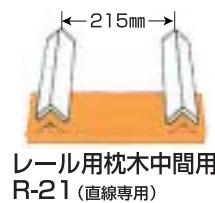

レールの設置

枕木の上にアングルを乗せるだけ!
※アングルは現地にて調達願います。
(3×40×5.5m)