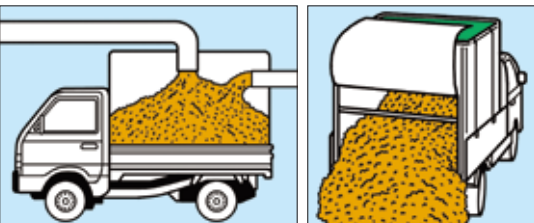

●使用例

▲粉すり機より直接粉がらが入る状況 ▲簡単な粉がら排出状況(後方排出)

●発売元

株式会社 **ホクエツ**

ホームページアドレス <https://www.hokuetsu.jp>

本社	新潟県燕市物流センター2-29	☎(0256)63-9155	FAX(0256)64-2088
北海道営業所	北海道三笠市岡山178-18	☎(01267)2-4884	FAX(01267)2-3858
青森営業所	青森県青森市浪岡宇山本	☎(0172)62-1551	FAX(0172)62-1023
秋田営業所	秋田県湯上市昭和久保	☎(018)877-4371	FAX(018)877-4372
山形営業所	山形県東田川郡三川町横山	☎(0235)66-4551	FAX(0235)66-4552
岩手営業所	岩手県紫波郡紫波町上平沢	☎(019)673-6677	FAX(019)673-6675
宮城営業所	宮城県黒川郡大衡村尾西43-1	☎(022)345-4546	FAX(022)345-5507
福島営業所	福島県郡山市喜久田町卸1-39-1	☎(024)959-5577	FAX(024)959-5070
関東営業所	栃木県小山市横倉新田310-8	☎(0285)31-3440	FAX(0285)31-3441
北陸営業所	石川県金沢市森戸2丁目201番3	☎(076)269-2612	FAX(076)269-2613
新潟営業所	新潟県燕市物流センター2-29	☎(0256)63-9155	FAX(0256)64-2088
東海事務所	岐阜県羽島市堀津町横手3-29	☎(058)398-7213	FAX(058)398-7214

●特約店