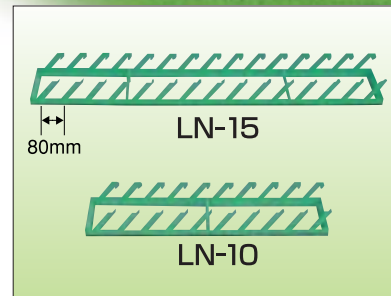

苗運搬の合理化に!

ナエコンシリーズ

H型/スチール (H-60、H-90、H-120、H-160)・アルミ (ALH-64、ALH-96、ALH-120)

V型/スチール (V-40、V-60、V-80)・アルミ (AN-60、AN-80)

LN型/スチール (LN-10、LN-15)

インターネットで
より詳しく
ご覧いただけます!

<http://www.hokuetsu.jp>

MODEL
ALH-96
アルミ製

MODEL
H-120
スチール製

苗運搬の強い味方!

ナエコン

軽トラックに(60枚)搭載可能!!

■特長

- 平積みのため、高い位置での苗の積込取出し作業から解消され、女性の方でも楽々作業できます。
- 堅牢で軽量ですので、使用後の格納も楽にできます。
- LN-10はハンドル(別売)を使う事により苗を積んでの移動もできます。

■仕様

型 式	LN-15	LN-10
積載苗箱数	15枚	10枚
寸 法(mm)	135×325×1,790	135×325×1,190
重 量(kg)	6.5	4.5
間 隔(mm)	80	80

●特約店

アルミ製苗コンテナ ナエコンH型 (平型)

意匠登録出願済

●ポット用底板
ALH-64・H-60には16枚 } 必要
ALH-96・H-90には24枚 }
ALH-120・H-120には30枚 }
※ポット用底板使用の際はストッパー棒は
使用できません。
※ナエコンテナの最下段のみ加工が必要です。

MODEL
ALH-96

オールアルミ製 **サビに強い。とっても軽～い。**

■特長

- 本体は、低重心設計です。
- オールアルミ製なので、トラックの荷台へ積み降ろしが楽です。
- 苗箱は、平積みですので安定性抜群です。
- 堅牢で、サビにも強いので、いつまでも安心して使えます。

スチール製 V型 (斜型)

箱が傾斜積みでも安定性があります。

■特長

- 組立式ですから保管のスペースがいりません。
- 傾斜積みのため、無駄なく積めます。

■仕様

型 式	V-40	V-60	V-80
高 さ(mm)	1,000	1,150	1,500
巾 (mm)	810	810	810
長 さ(mm)	1,250	1,550	1,550
棚 間 隔(mm)	170	170	170
積 載 箱 数	40枚	60枚	80枚