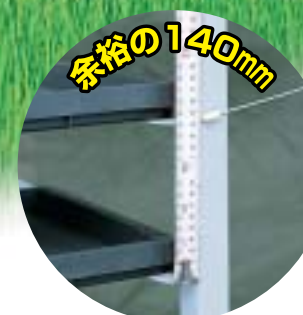

●特約店

アルミ製苗コンテナ ナエコンH型 (平型)

意匠登録出願済

●ポット用底板
ALH-64・H-60には16枚 } 必要
ALH-96・H-90には24枚 }
ALH-120・H-120には30枚 }
※ポット用底板使用の際はストッパー棒は
使用できません。
※ナエコンテナの最下段のみ加工が必要です。

MODEL
ALH-96

オールアルミ製 **サビに強い。とっても軽～い。**

■特長

- 本体は、低重心設計です。
- オールアルミ製なので、トラックの荷台へ積み降ろしが楽です。
- 苗箱は、平積みですので安定性抜群です。
- 堅牢で、サビにも強いので、いつまでも安心して使えます。