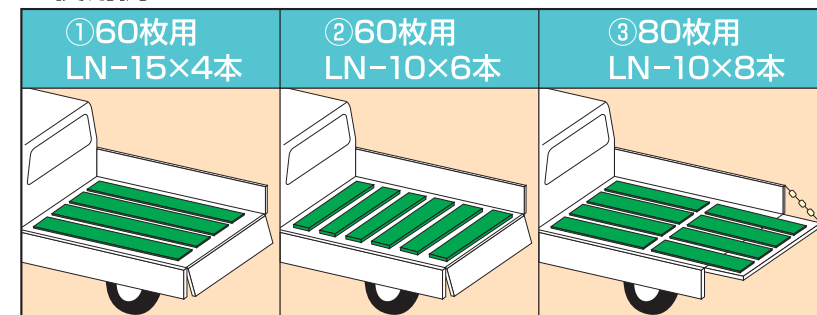

■使用例

※仕様・外観・価格を予告なく変更することがあります。

●発売元

本 社 新潟県新潟市物流センター2-29 ☎(0256)63-9155(代) FAX(0256)64-2088
北海道営業所 北海道三笠市岡山178-118 ☎(01267)2-4884(代) FAX(01267)2-3858
青森営業所 青森県青森市浪岡宇山本 ☎(017)262-1551(代) FAX(017)262-1023
秋田営業所 秋田県海上市昭和久保 ☎(018)877-4371(代) FAX(018)877-4372
山形営業所 山形県東田川郡三川町横山 ☎(0235)66-4551(代) FAX(0235)66-4552
岩手営業所 岩手県紫波郡紫波町上平沢 ☎(019)673-6677(代) FAX(019)673-6675
宮城営業所 宮城県黒川郡大衡村尾西43-1 ☎(022)345-4546(代) FAX(022)345-5507
福島営業所 福島県郡山市喜久田町1-39-1 ☎(024)959-5577(代) FAX(024)959-5070
関東営業所 栃木県小山市横倉新田310-8 ☎(0285)31-3440(代) FAX(0285)31-3441
北陸営業所 石川県金沢市森戸2丁目201番3 ☎(076)269-2612(代) FAX(076)269-2613
新潟営業所 新潟県新潟市物流センター2-29 ☎(0256)63-9155(代) FAX(0256)64-2088

●特約店