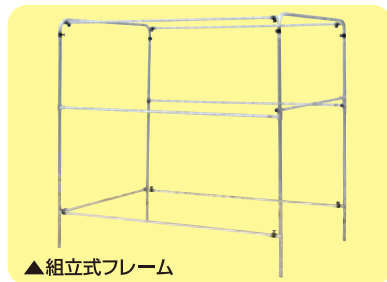

粉がらコンテナ

ホクエツ
Hot
情報

MKSシートタイプ

当社従来商品対比の
約**1/2**に軽量化!
MKS-4タイプ(軽トラック用)で
11kg

▲上面のみメッシュになって
おりますので、側面、前後方
からのホコリの心配がありません。

アルミフレームにより軽量です。
荷台への積み降ろしが楽です。

※使用時及び走行時は必ずロープ
にて荷台に固定してください。

▲分解時

▲組立式フレーム

〈オプション〉

- 粉がら投入管 (MTK-1)
- ピニールホース
- 接続用投入管 (φ190mm)

▲粉がら投入管

インターネットで
より詳しく
ご覧いただけます!

メッシュタイプ

組立のしやすい
ビニールネットと
パイプによる
メッシュタイプ。

本体はパイプの為、
幅・長さがトラック
の荷台寸法に合わ
せてスライド調整
が可能です。

●使用例

▲粉すり機より直接粉が
らが入る状況

▲簡単な粉がら排出
状況(後方排出)

特長

- 工具を必要としない簡単な組立式で、使用後は場所を取りません。
- 3方向より粉がら放出が出来ます。
- 車にセットすれば、粉すり終了後すぐに粉がらの処理が出来ます。
- 一般道路走行中、粉がらの飛散がありません。
- 粉がらの投入口は後方、上面の2カ所から投入出来ます。

●仕様

型式	軽量シートタイプ		メッシュタイプ	
	MKS-4	MKS-6	M-550	M-1000
	軽トラック	トラック(1000cc)	軽トラック	トラック(1000cc)
高さ	1,800mm	1,710mm	1,500mm	1,600mm
巾	1,300mm	1,550mm	1,230~1,360mm	1,500~1,630mm
長さ	1,840mm	2,680mm	1,770~1,970mm	2,520~2,720mm
収容量	約4反歩	約6反歩	約3反歩	約5反歩
本体重量	11kg	18kg	26kg	34kg