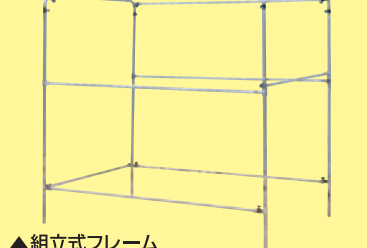

粉がらコンテナ

ホクエツ
Hot
情報

MKSシートタイプ

当社従来商品対比の

約**1/2**に軽量化!

MKS-4タイプ(軽トラック用)で

11kg

▲上面のみメッシュになっておりますので、側面、前後方からのホコリの心配がありません。

▲粉から投入管

※使用時及び走行時は必ずロープにて荷台に固定してください。

〈オプション〉

- 粉から投入管 (MTK-1)
- ビニールホース
- 接続用投入管 (φ190mm)

▲分解時

▲組立式フレーム

アルミラレームにより軽量です。
荷台への積み降ろしが楽です。

インターネットでより詳しくご覧いただけます!

<http://www.hokuetsu.jp>

メッシュタイプ

組立のしやすい
ビニールネットと
パイプによる
メッシュタイプ。

本体はパイプの為、幅・長さがトラックの荷台寸法に合わせてスライド調整が可能です。

●使用例

▲粉すり機より直接粉がらが入る状況

▲簡単な粉がら排出状況(後方排出)

特長

- 工具を必要としない簡単な組立式で、使用後は場所を取りません。
- 3方向より粉がら放出が出来ます。
- 車にセットすれば、粉すり終了後すぐに粉がらの処理が出来ます。
- 一般道路走行中、粉がらの飛散がありません。
- 粉がらの投入口は後方、上面の2カ所から投入出来ます。

●仕様

型式	軽量シートタイプ		メッシュタイプ	
	MKS-4	MKS-6	M-550	M-1000
	軽トラック	トラック(1000cc)	軽トラック	トラック(1000cc)
高さ	1,800mm	1,710mm	1,500mm	1,600mm
巾	1,300mm	1,550mm	1,230~1,360mm	1,500~1,630mm
長さ	1,840mm	2,680mm	1,770~1,970mm	2,520~2,720mm
収容量	約4反歩	約6反歩	約3反歩	約5反歩
本体重量	11kg	18kg	26kg	34kg