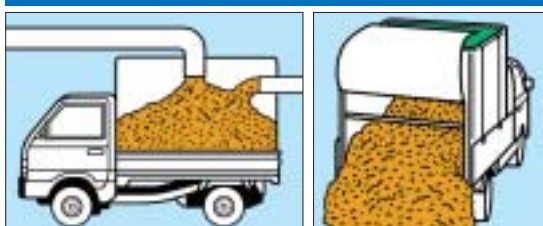

●使用例

▲粉すり機より直接粉がらが入る状況 ▲簡単な粉がら排出状況(後方排出)

●発売元

株式会社ホクエツ
ホームページアドレス <http://www.hokuetsu.jp>

本社	新潟県燕市物流センター2-29	☎(0256)63-9155代	FAX(0256)64-2088
北海道営業所	北海道三笠市岡山178-18	☎(01267)2-4884代	FAX(01267)2-3858
青森営業所	青森県青森市浪岡宇山本	☎(017)262-1551代	FAX(017)252-1023
秋田営業所	秋田県湯上市昭和久保	☎(018)877-4371代	FAX(018)877-4372
山形営業所	山形県東田川郡三川町横山	☎(023)566-4551代	FAX(023)566-4552
岩手営業所	岩手県紫波郡紫波町上平沢	☎(019)673-6677代	FAX(019)673-6675
宮城営業所	宮城県黒川郡大衡村尾西43-1	☎(022)345-4546代	FAX(022)345-5507
福島営業所	福島県郡山市喜久田町1-39-1	☎(024)959-5577代	FAX(024)959-5070
関東営業所	栃木県小山市機倉新田310-8	☎(0285)31-3440代	FAX(0285)31-3441
北陸営業所	石川県金沢市森戸2丁目201番3	☎(076)269-2612代	FAX(076)269-2613
新潟営業所	新潟県燕市物流センター2-29	☎(0256)63-9155代	FAX(0256)64-2088
東海事務所	岐阜県羽島市城津町橋手3-29	☎(058)398-7213代	FAX(058)398-7214

●特約店